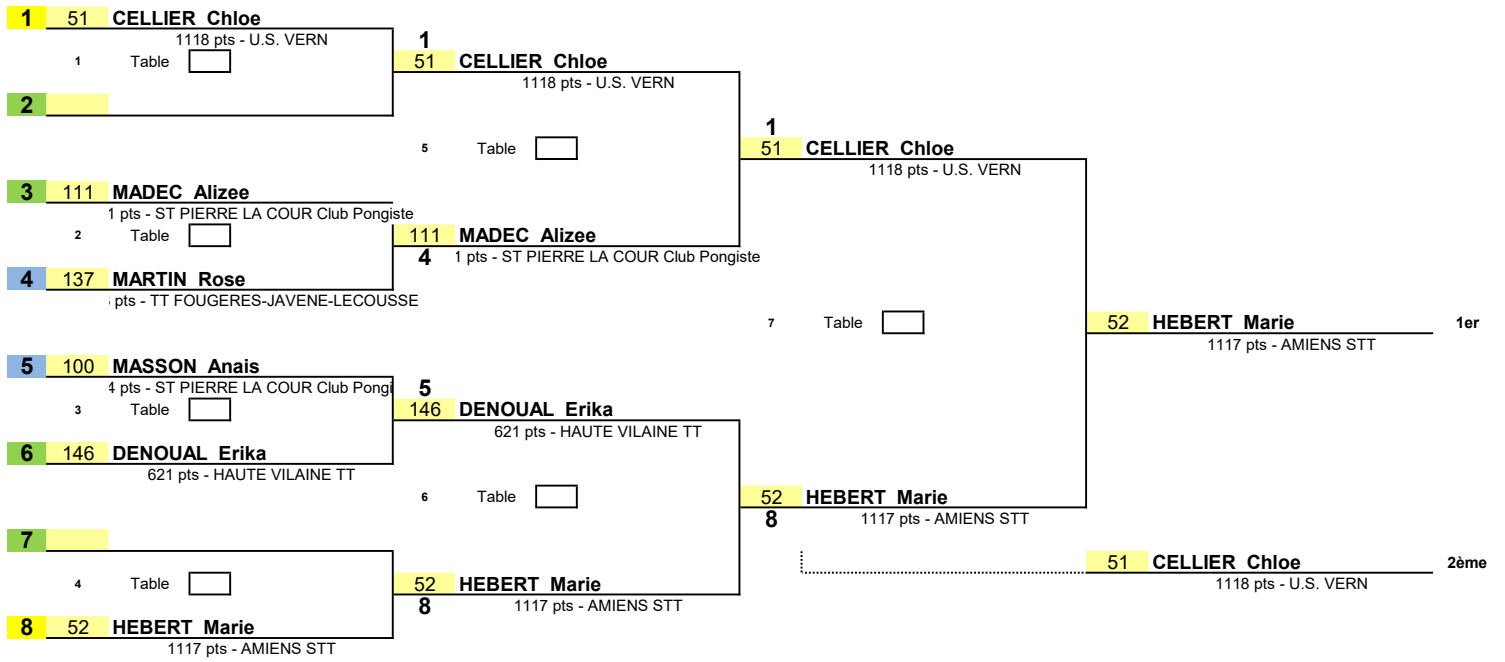

1/4 de Finale

1/2 Finale

Finale

Date	24 mai 2026
EPREUVE :	FED_TOURNOI_FOUGERES 25/26
TABLEAU :	TG Dames - T1 - GR1