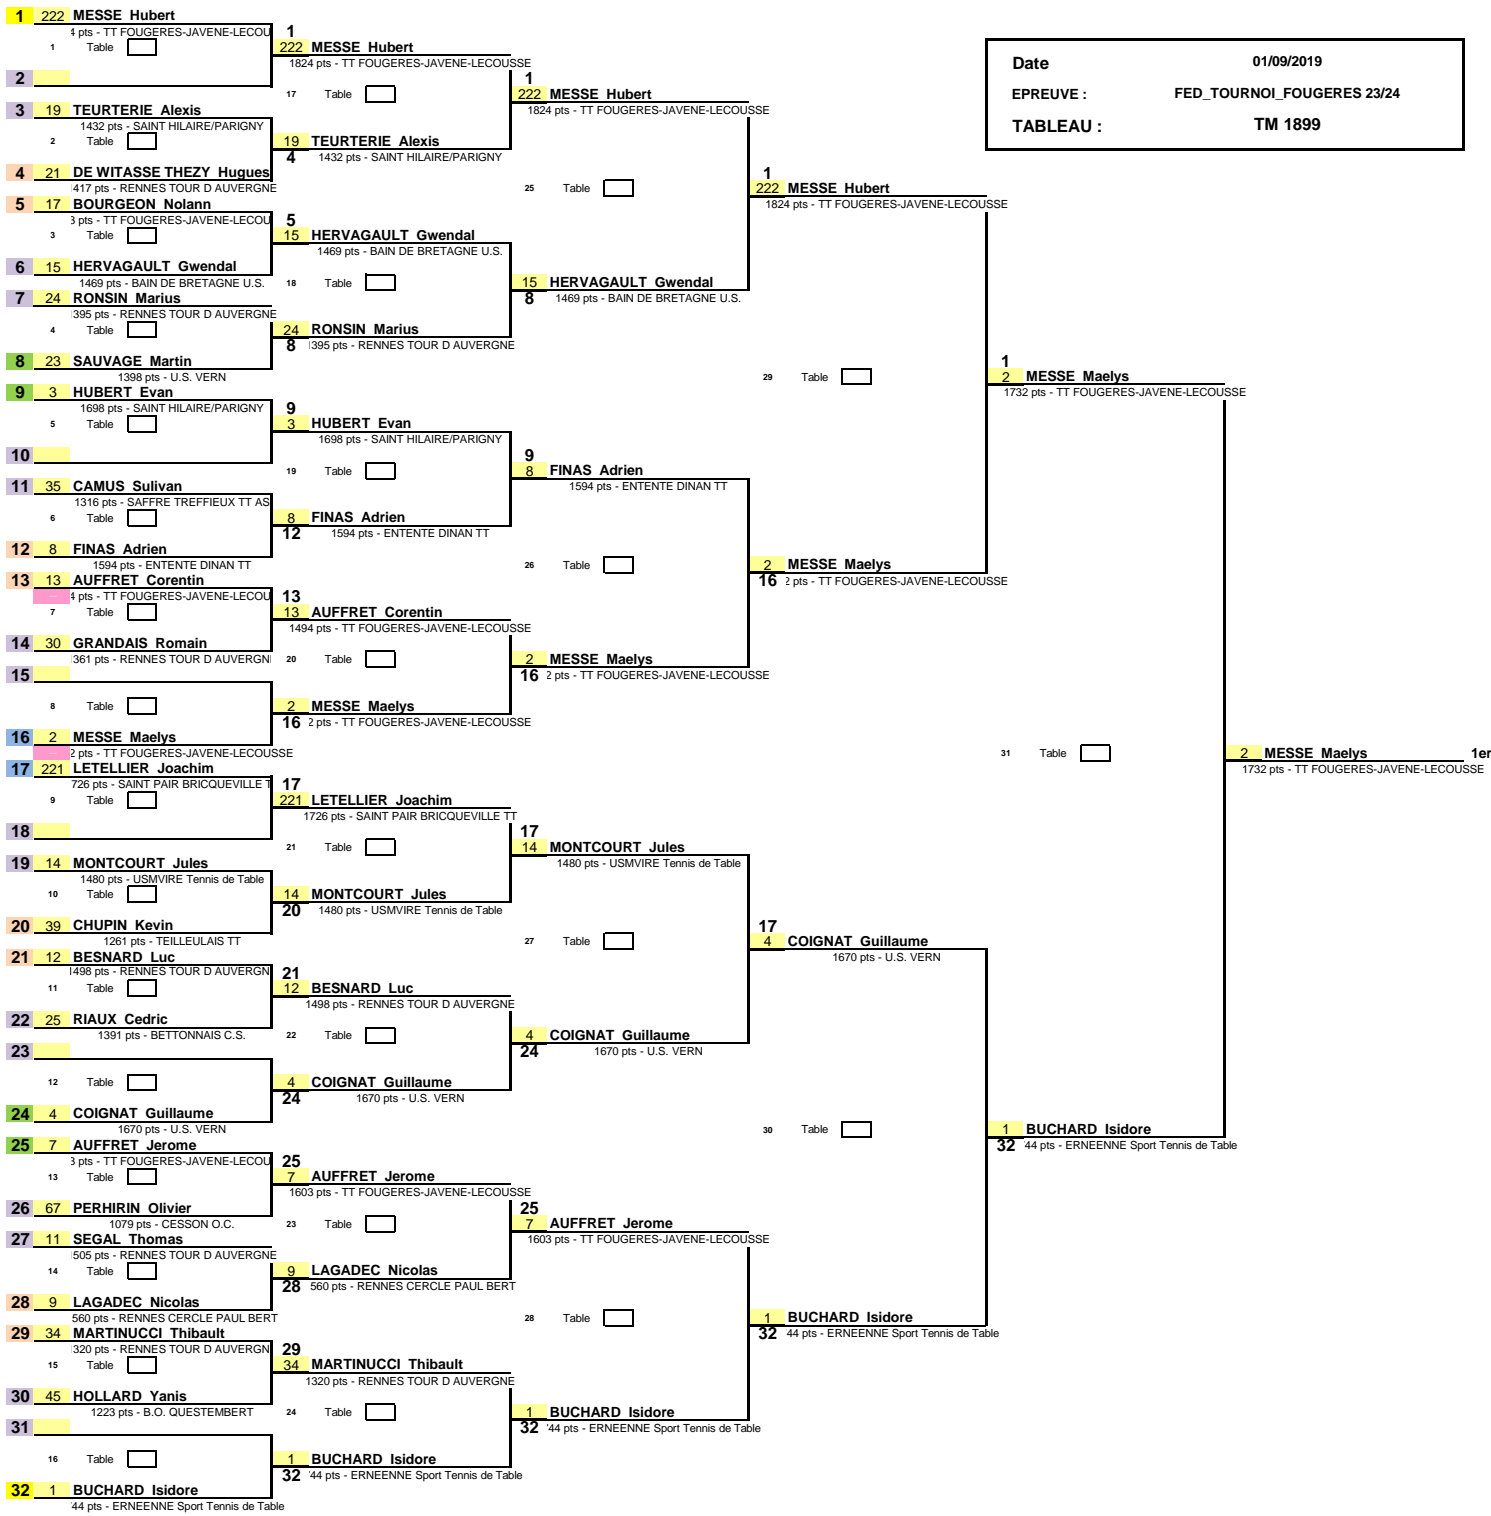

1/16ème de Finale 1/8ème de Finale 1/4 de Finale 1/2 Finale Finale

Date 01/09/2019
 EPREUVE : FED_TOURNOI_FOUGERES 23/24
 TABLEAU : TM 1899