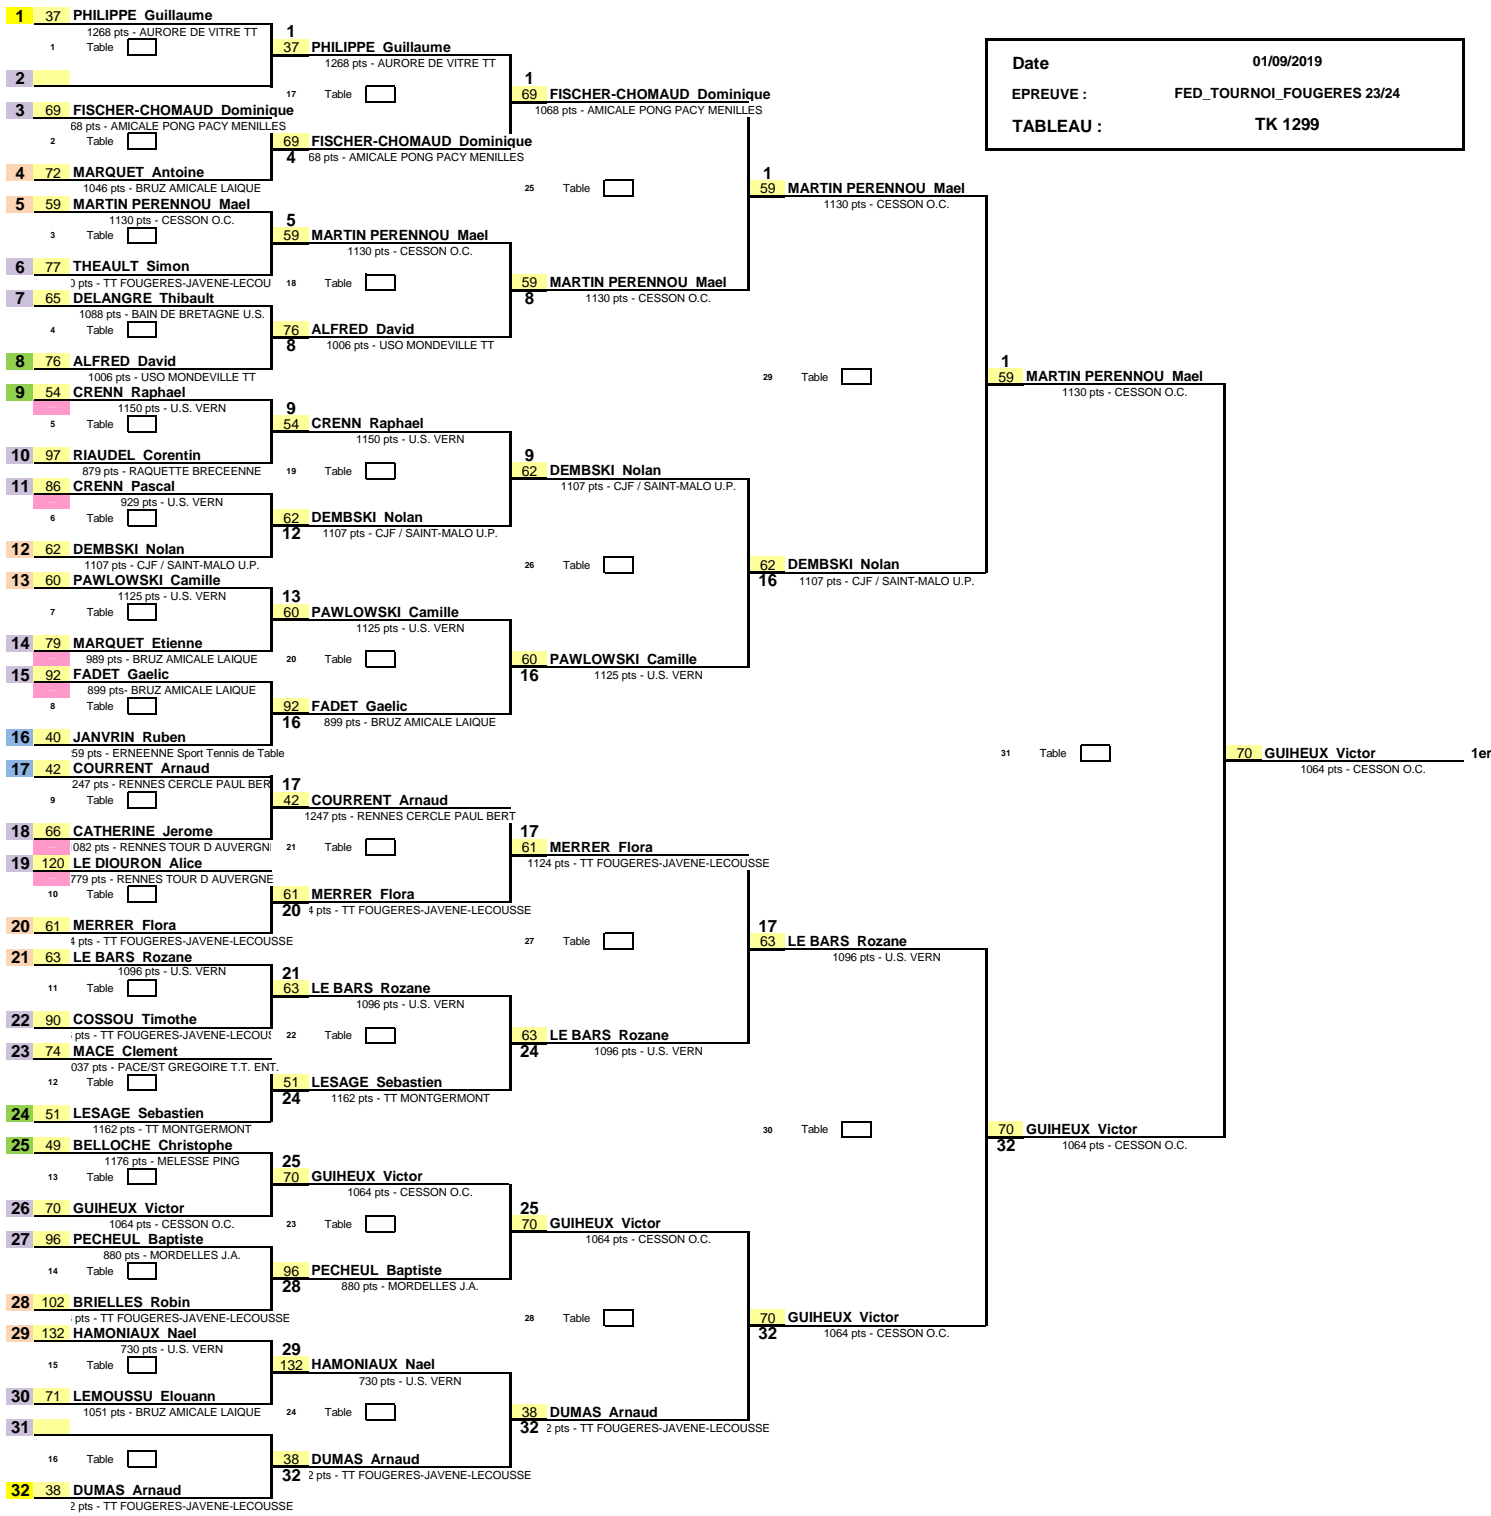

1/16ème de Finale 1/8ème de Finale 1/4 de Finale 1/2 Finale Finale

Date 01/09/2019
 EPREUVE : FED_TOURNOI_FOUGERES 23/24
 TABLEAU : TK 1299