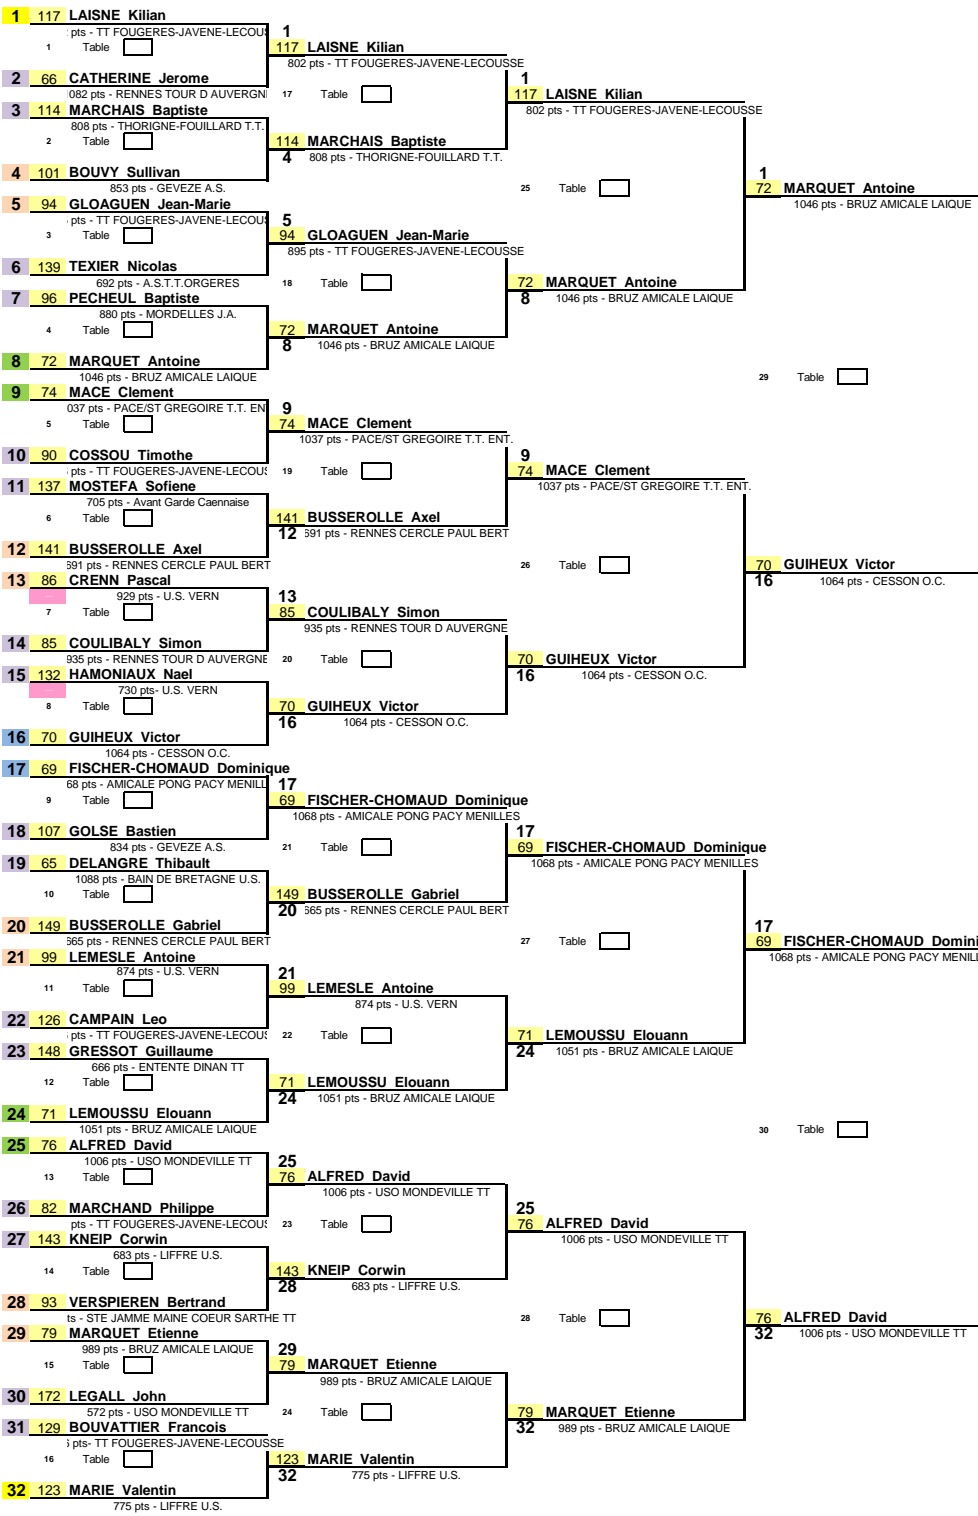

1/16ème de Finale 1/8ème de Finale 1/4 de Finale 1/2 Finale Finale

Date 01/09/2019
 EPREUVE : FED_TOURNOI_FOUGERES 23/24
 TABLEAU : TJ 1099

69 FISCHER-CHOMAUD Dominique 1er
 1068 pts - AMICALE PONG PACY MENILLES

69 FISCHER-CHOMAUD Dominique
 32 68 pts - AMICALE PONG PACY MENILLES