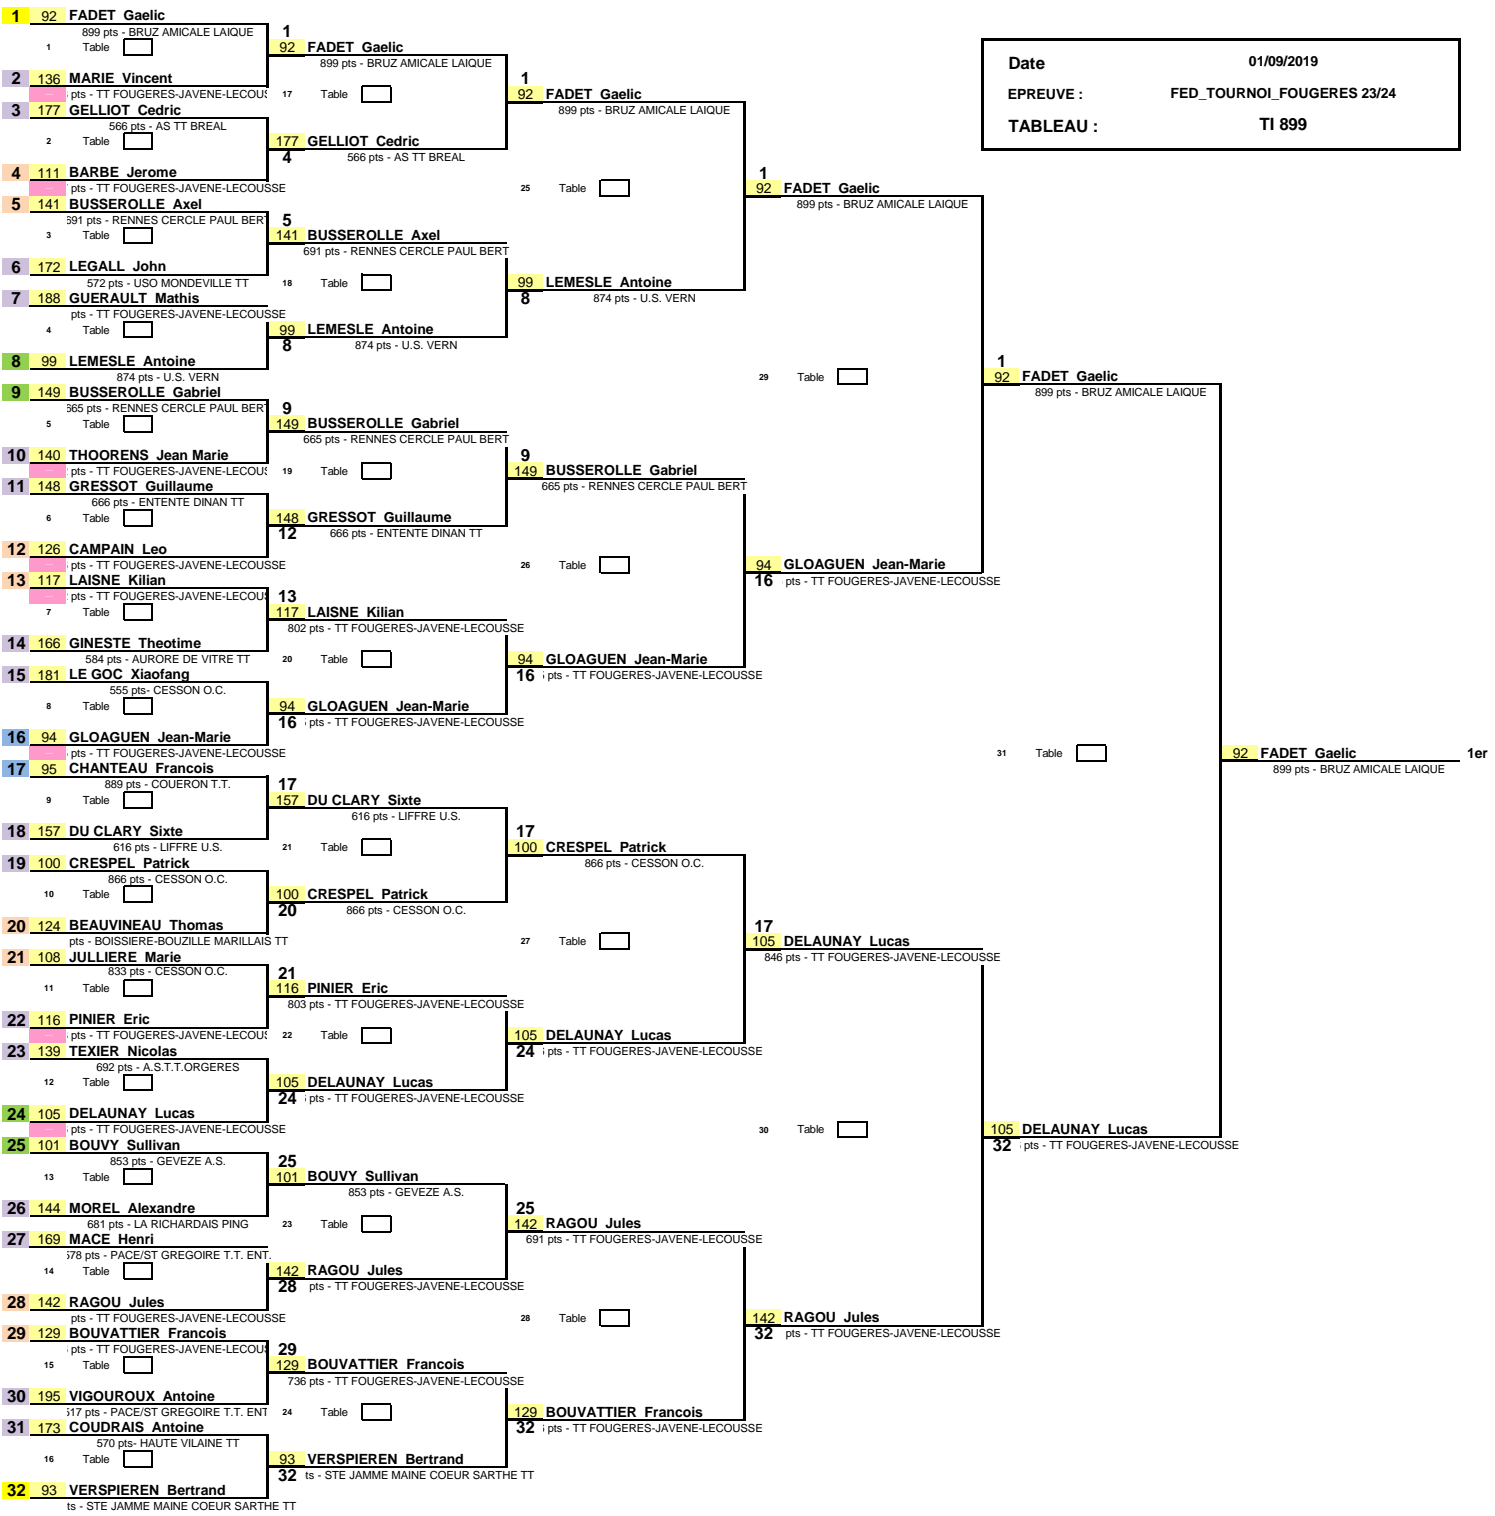

1/16ème de Finale 1/8ème de Finale 1/4 de Finale 1/2 Finale Finale

Date: 01/09/2019
 EPREUVE: FED_TOURNOI_FOUGERES 23/24
 TABLEAU: TI 899