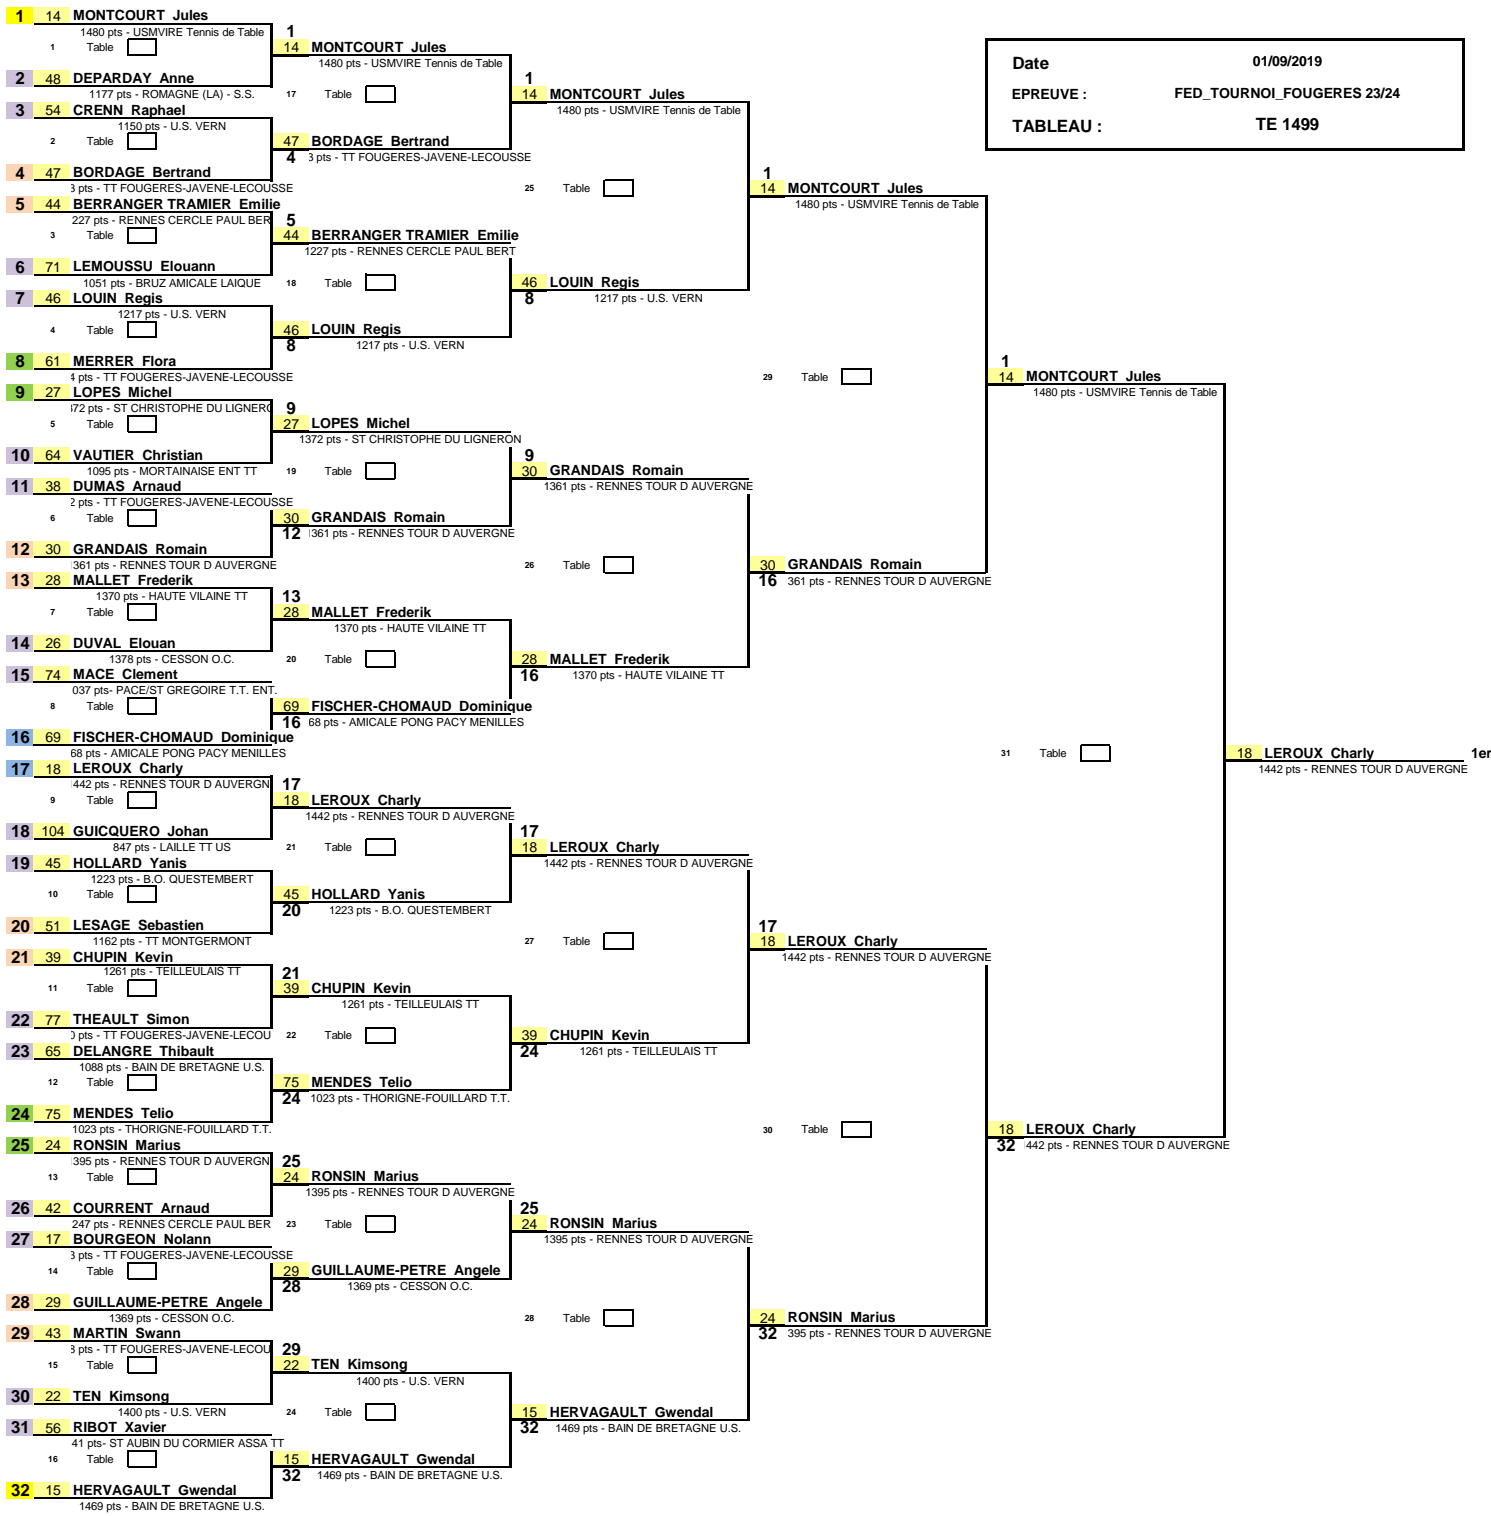

1/16ème de Finale      1/8ème de Finale      1/4 de Finale      1/2 Finale      Finale

Date 01/09/2019  
 EPREUVE : FED\_TOURNOI\_FOUGERES 23/24  
 TABLEAU : TE 1499