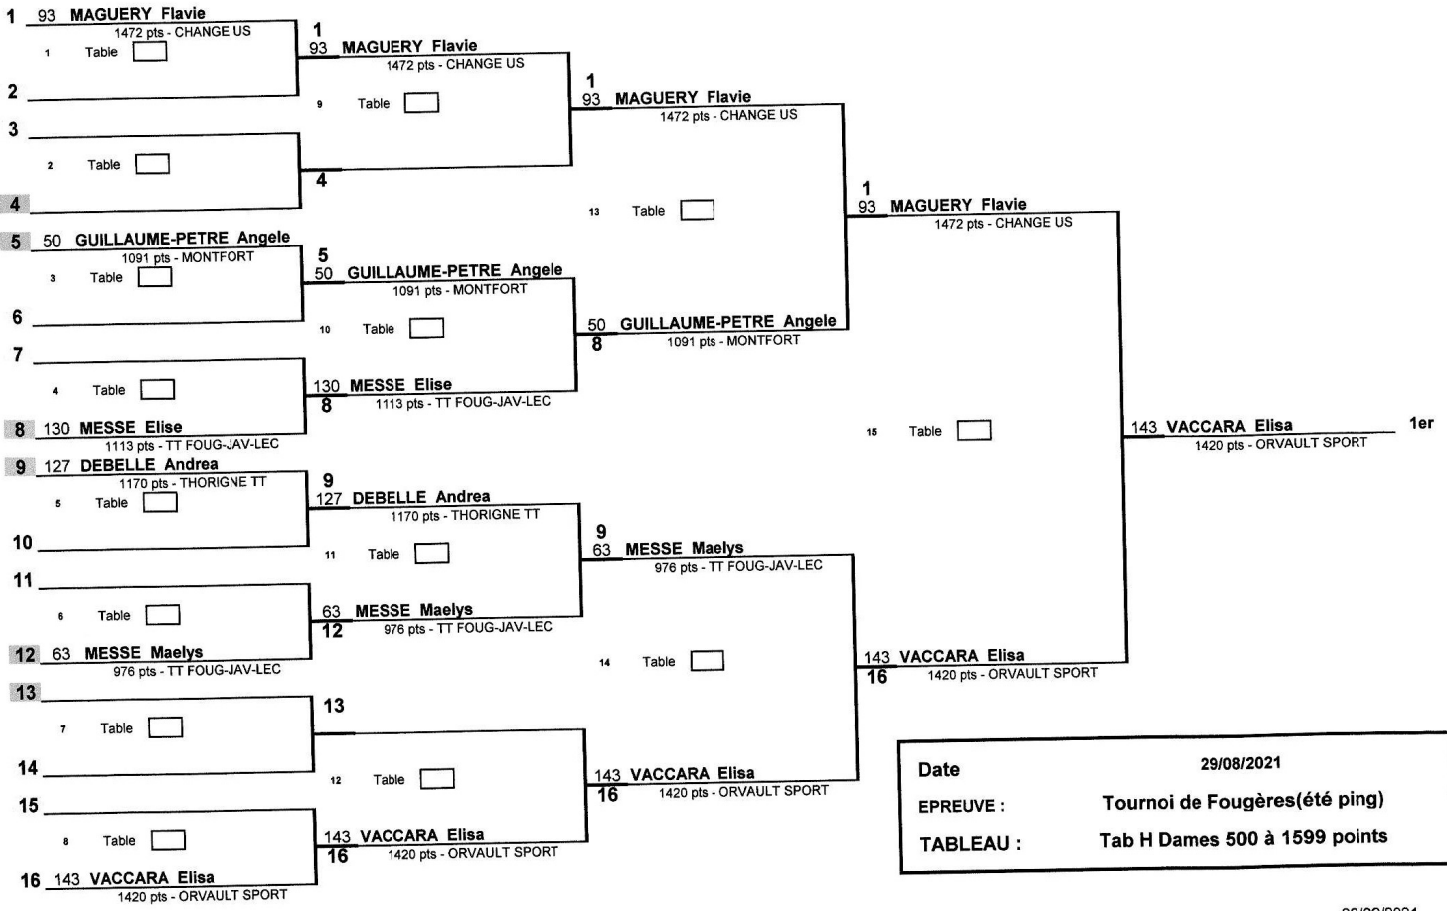

1/8 de Finale
1/4 de Finale
1/2 Finale
Finale

<b>Date</b>	29/08/2021
<b>EPREUVE :</b>	Tournoi de Fougères(été ping)
<b>TABLEAU :</b>	Tab H Dames 500 à 1599 points