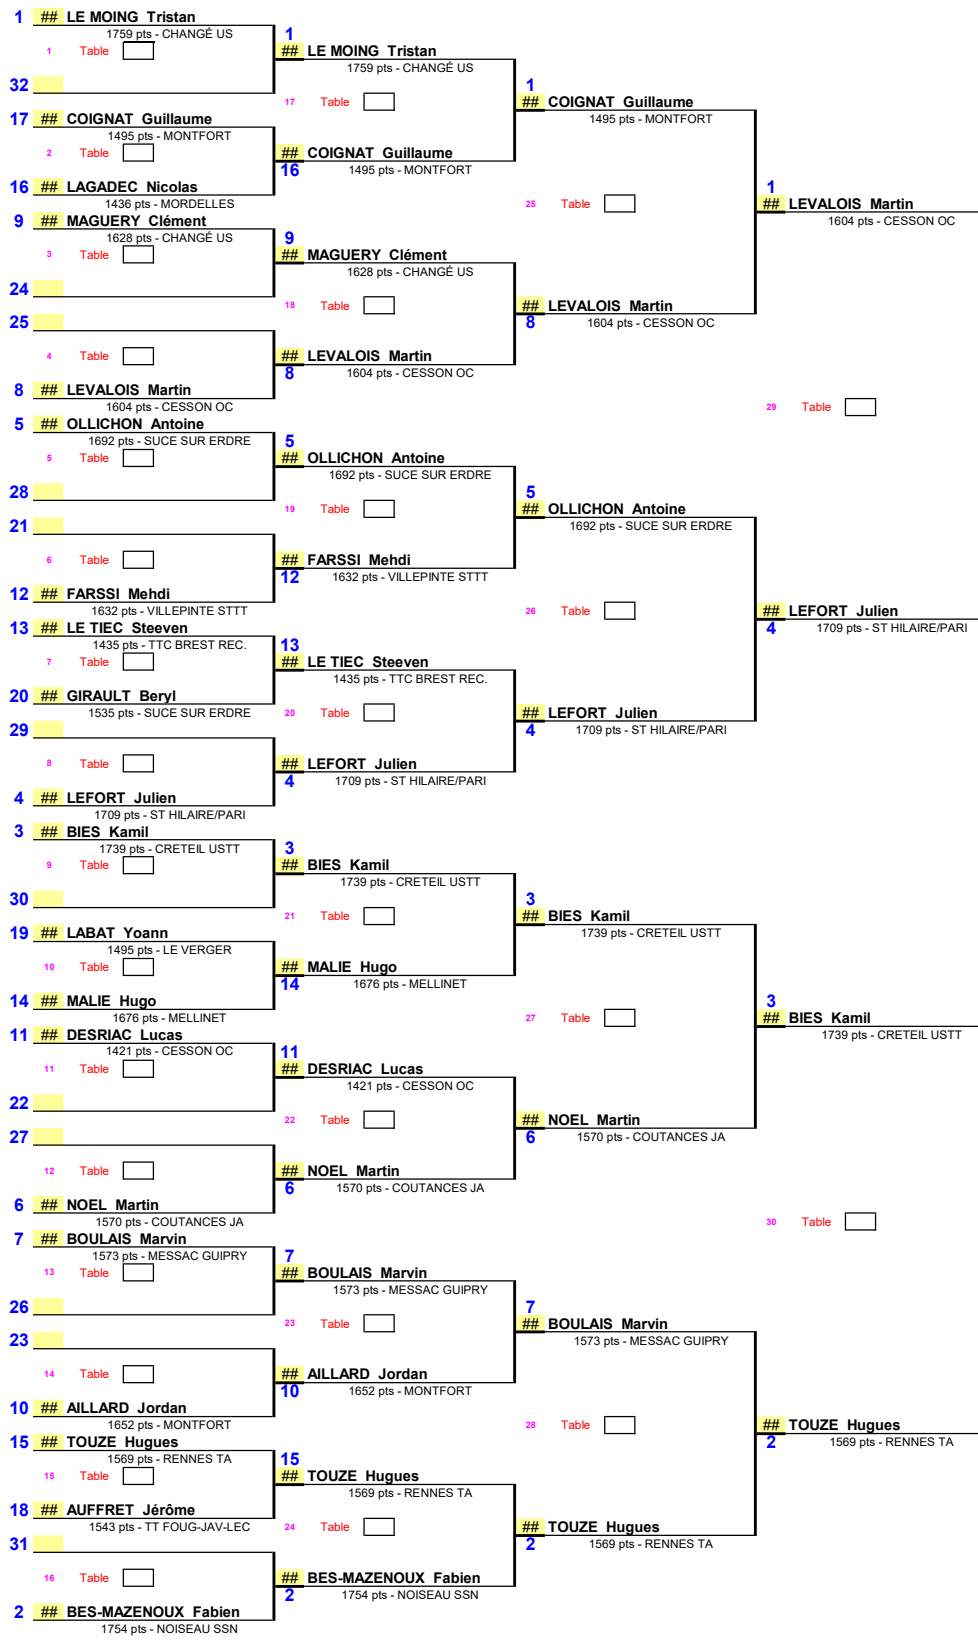

1/16ème de Finale 1/8ème de Finale 1/4 de Finale 1/2 Finale Finale

Date : 1er avril 2017
 EPREUVE : Tournoi National et Internat.
 TABLEAU : FOUGERES TF