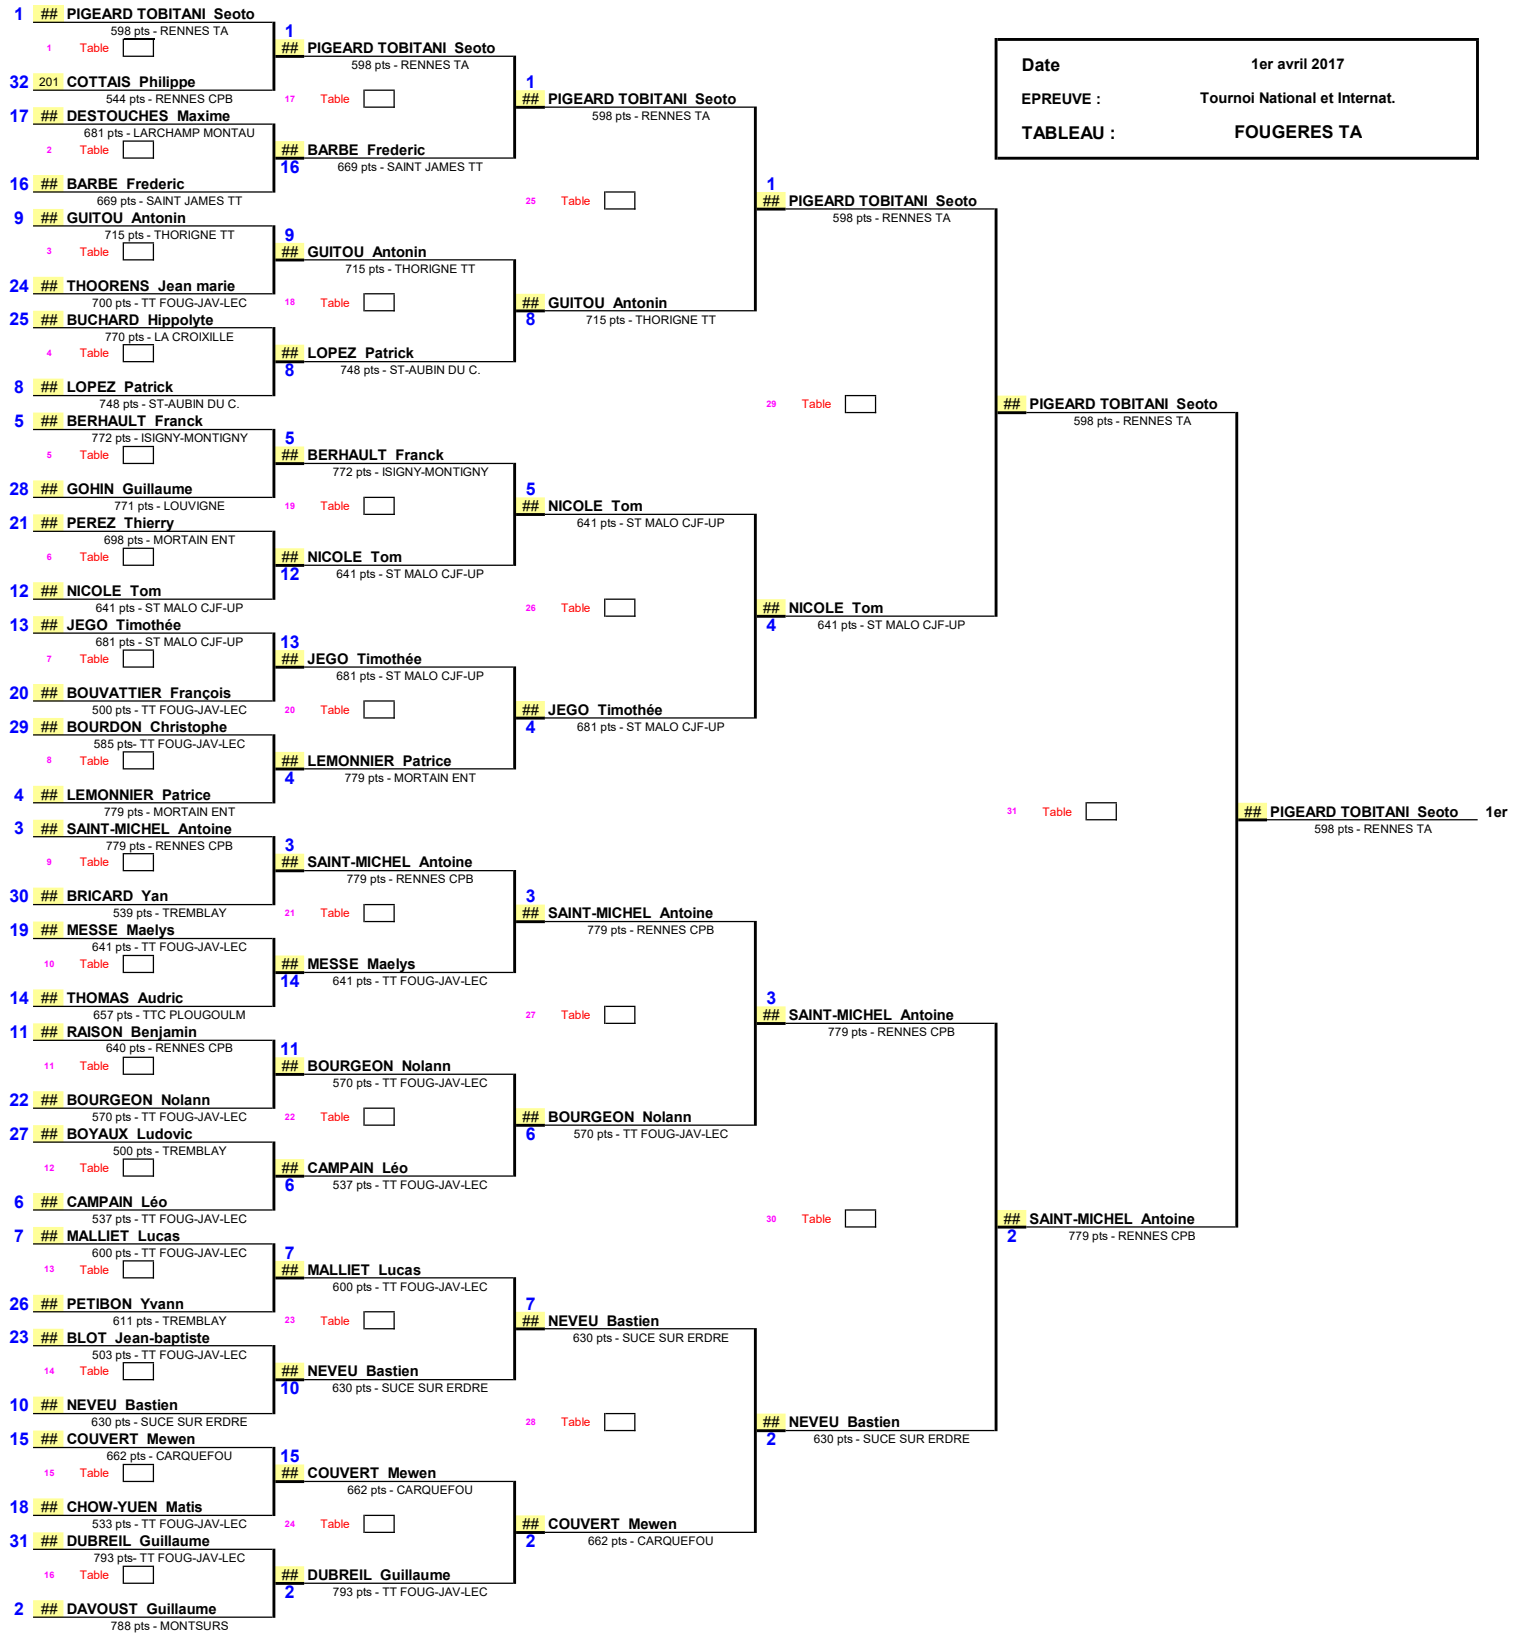

1/16ème de Finale      1/8ème de Finale      1/4 de Finale      1/2 Finale      Finale

Date: 1er avril 2017  
 EPREUVE : Tournoi National et Internat.  
 TABLEAU : FOUGERES TA