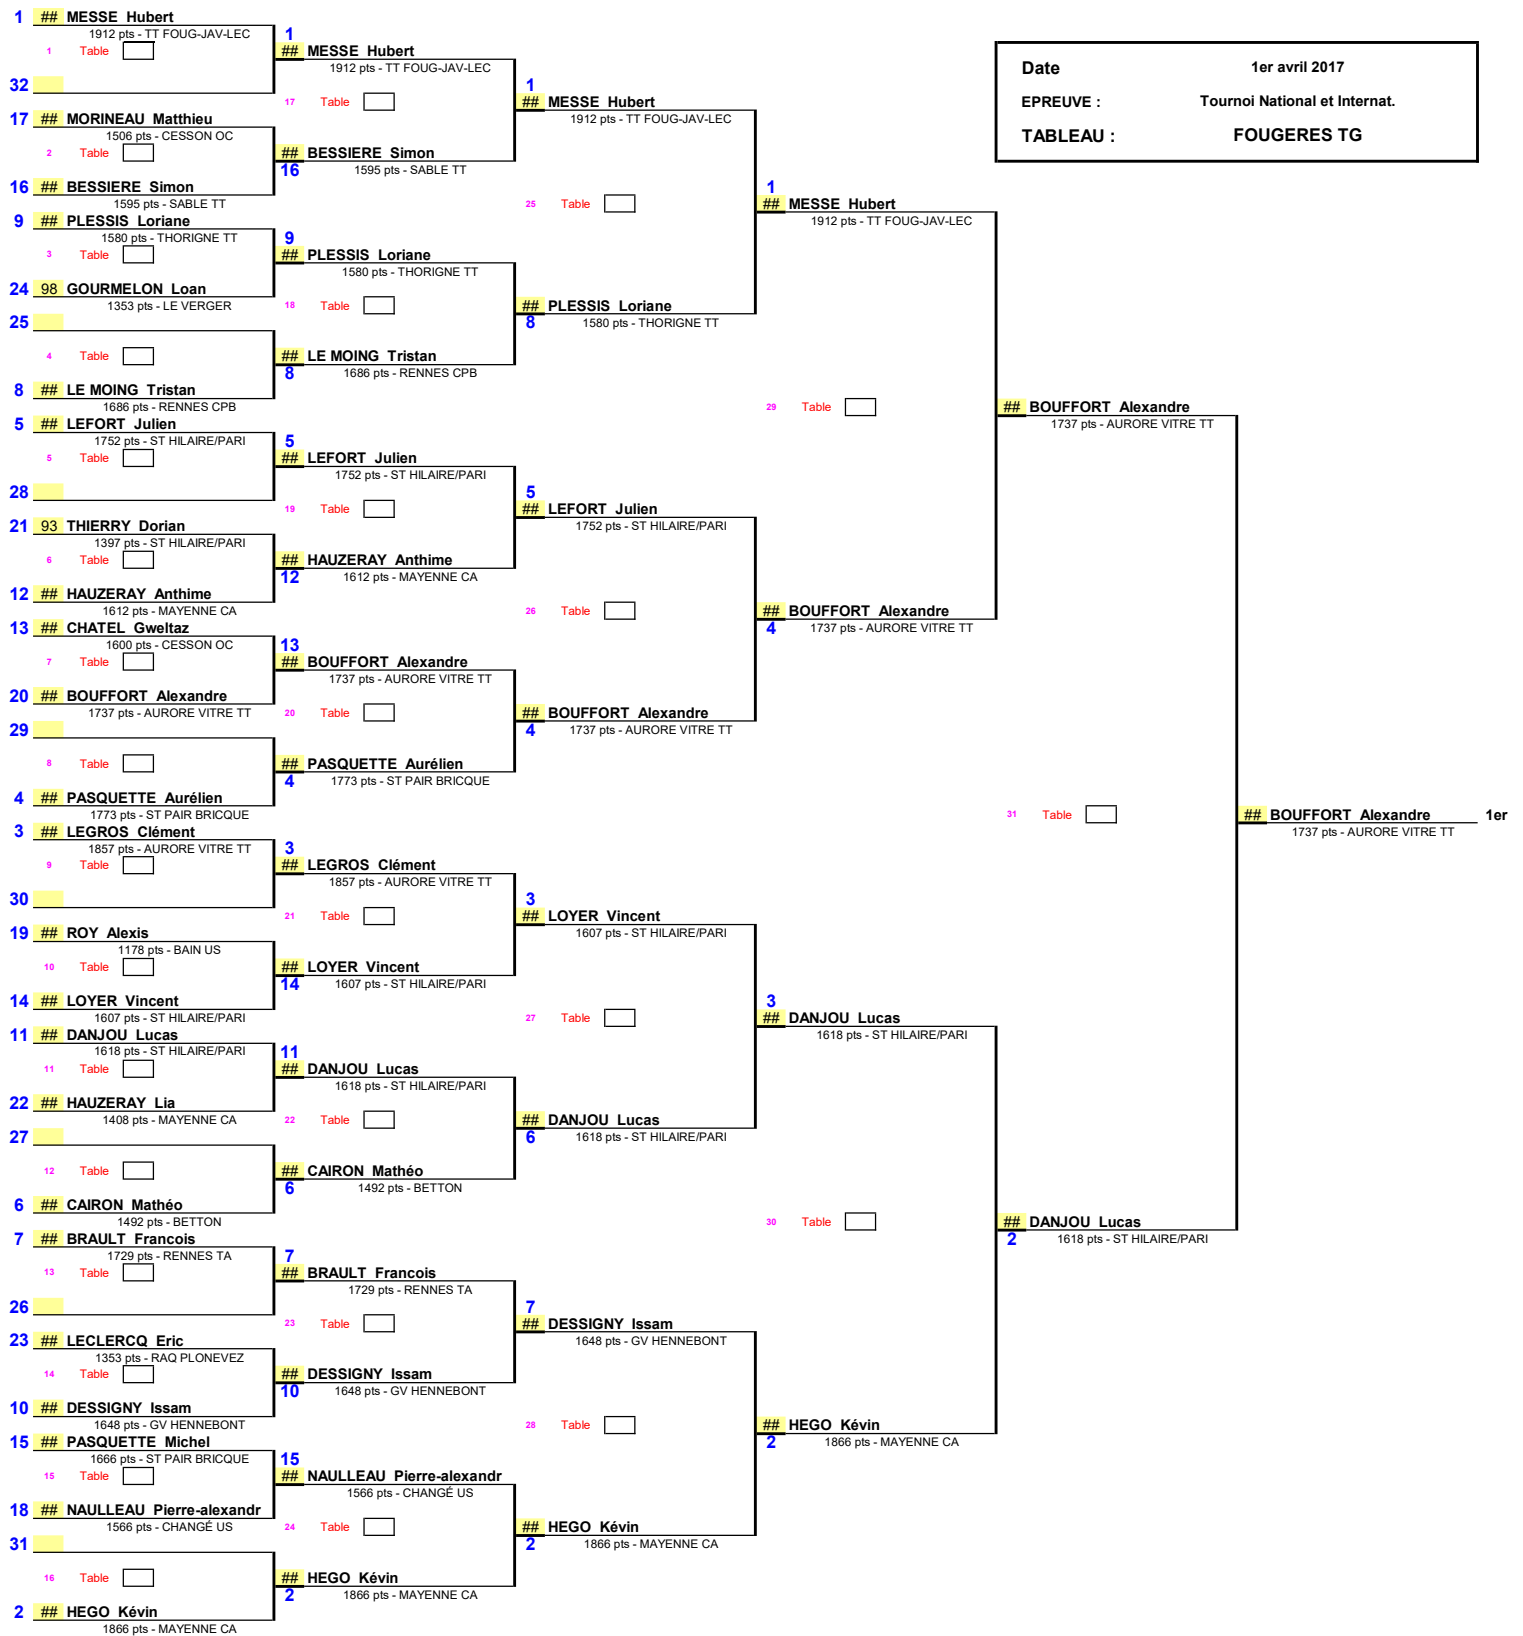

1/16ème de Finale      1/8ème de Finale      1/4 de Finale      1/2 Finale      Finale

Date : 1er avril 2017  
 EPREUVE : Tournoi National et Internat.  
 TABLEAU : FOUGERES TG