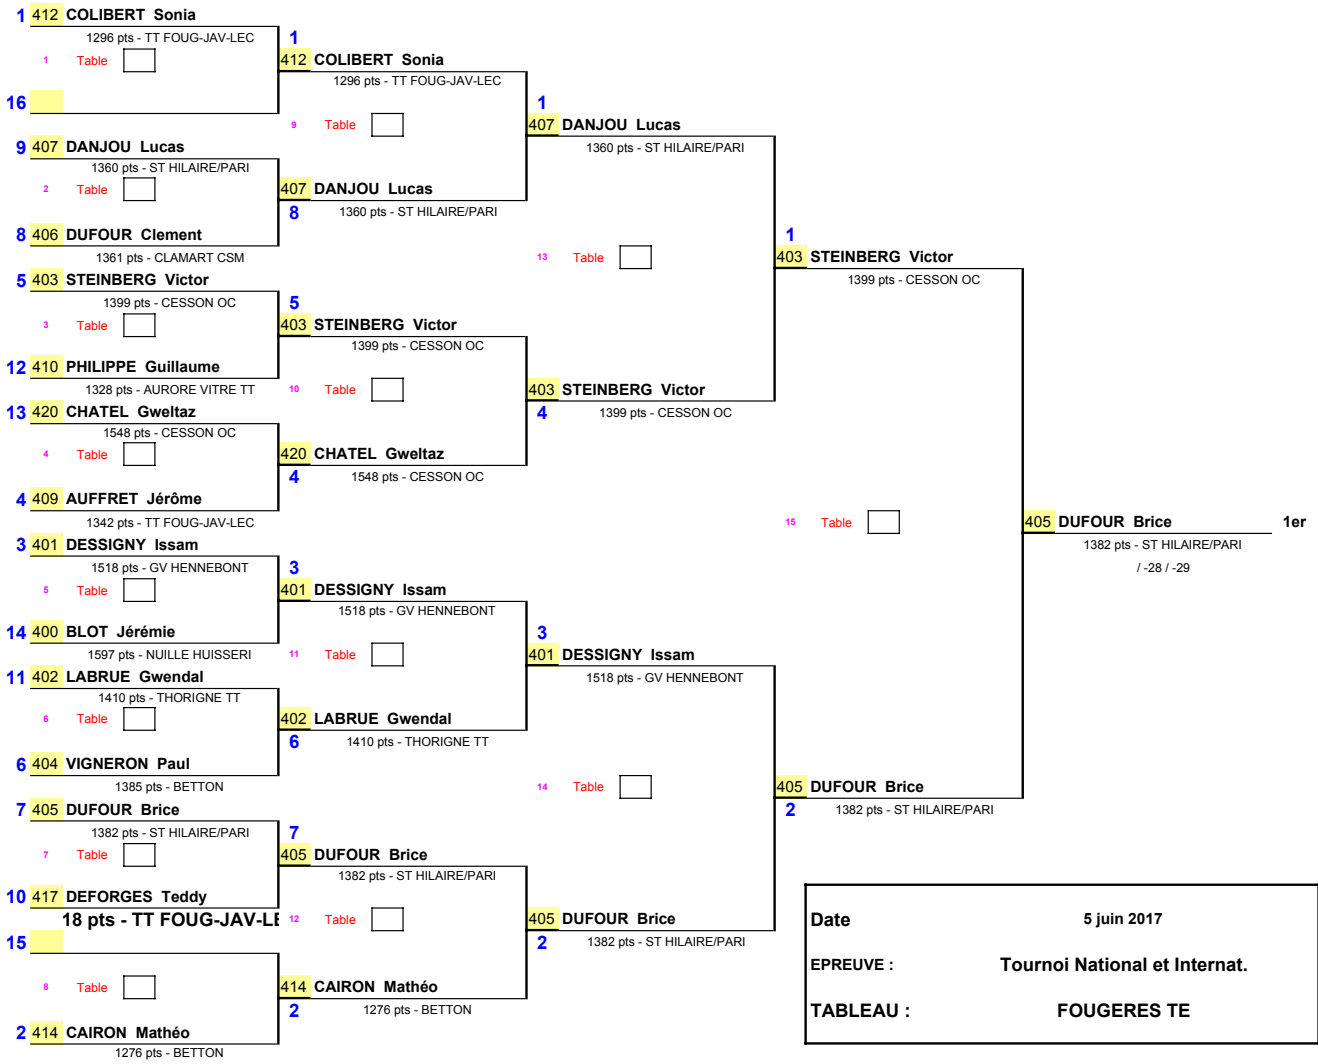

1/8 de Finale

1/4 de Finale

1/2 Finale

Finale

Date	5 juin 2017
EPREUVE :	Tournoi National et Internat.
TABLEAU :	FOUGERES TE